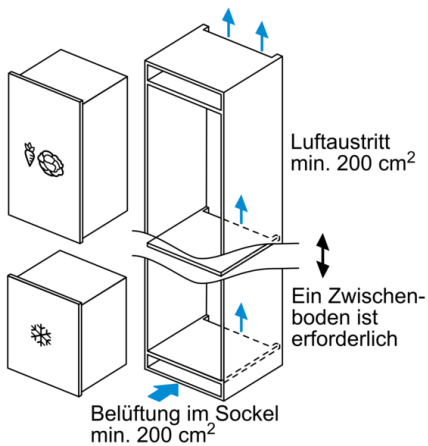

#### Gefrierteil

- 3 transparente Gefriergut-Schubladen, davon 1 BigBox

#### Maße

- Nischenmaße (H x B x T): 88.0 cm x 56.0 cm x 55.0 cm
- Gerätemaße ( H x B x T): 87.4 cm x 55.8 cm x 54.5 cm

#### Zubehör

- 1 x Eiswürfelschale

**Serie | 6, Einbau-Gefrierschrank, 87.4 x 55.8 cm**  
**GIV21AFE0**

Maße in mm

Maße in mm

Maße in mm

Maße in mm  
 Empfehlung Spaltmaße für Flachscharnier

	F	R	X
	16-19	0-3	2,5
	20	0-1	3
	21	0-1	3
	22	2-3	2,5
	22	0	4
		1	3,5
		2-3	3