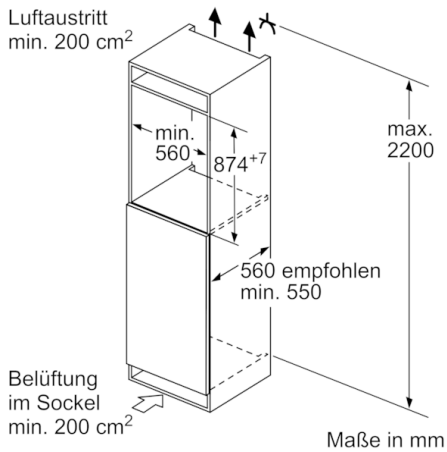

#### Technische Information

- Türanschlag rechts, wechselbar
- Anschlusswert: Anschlusswert: 90 W
- 220 - 240 V

#### Maße

- Nischenmaße (H x B x T): 88.0 cm x 56.0 cm x 55.0 cm
- Gerätemaße ( H x B x T): 87.4 cm x 55.8 cm x 54.5 cm

#### Zubehör

- 1 x Eiswürfelschale

**Serie | 6, Einbau-Gefrierschrank, 87.4 x 55.8 cm**  
**GIV21AFE0**

Maße in mm

Maße in mm

Maße in mm

Maße in mm  
 Empfehlung Spaltmaße für Flachscharnier

	F	R	X
	16-19	0-3	2,5
	20	0-1	3
	21	0-1	3
	22	2-3	2,5
	22	0	4
		1	3,5
		2-3	3