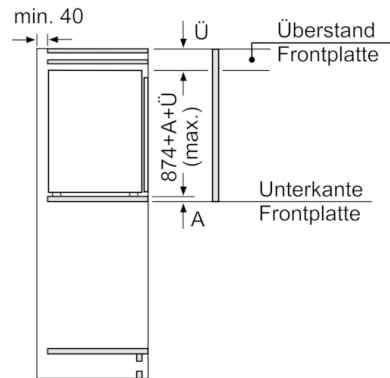

#### Technische Information

- Türanschlag rechts, wechselbar
- Anschlusswert: Anschlusswert: 90 W
- 220 - 240 V

#### Maße

- Nischenmaße (H x B x T): 88.0 cm x 56.0 cm x 55.0 cm
- Gerätemaße ( H x B x T): 87.4 cm x 55.8 cm x 54.5 cm

**Serie | 6, Einbau-Gefrierschrank, 87.4 x 55.8 cm**  
**GIV21AFE0**

Maße in mm

Maße in mm

Maße in mm

Maße in mm  
 Empfehlung Spaltmaße für Flachscharnier

	F	R	X
	16-19	0-3	2,5
	20	0-1	3
	21	0-1	3
	22	2-3	2,5
	22	0	4
		1	3,5
		2-3	3