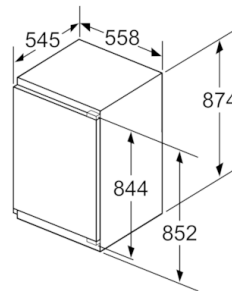

#### Maße

- Nischenmaße (H x B x T): 88.0 cm x 56.0 cm x 55.0 cm
- Gerätemaße ( H x B x T): 87.4 cm x 55.8 cm x 54.5 cm

**Serie | 6, Einbau-Gefrierschrank, 87.4 x 55.8 cm**  
**GIV21AFE0**

Maße in mm

Maße in mm

Maße in mm

Maße in mm  
 Empfehlung Spaltmaße für Flachscharnier

	F	R	X
	16-19	0-3	2,5
	20	0-1	3
	21	0-1	3
	22	2-3	2,5
	22	0	4
		1	3,5
		2-3	3